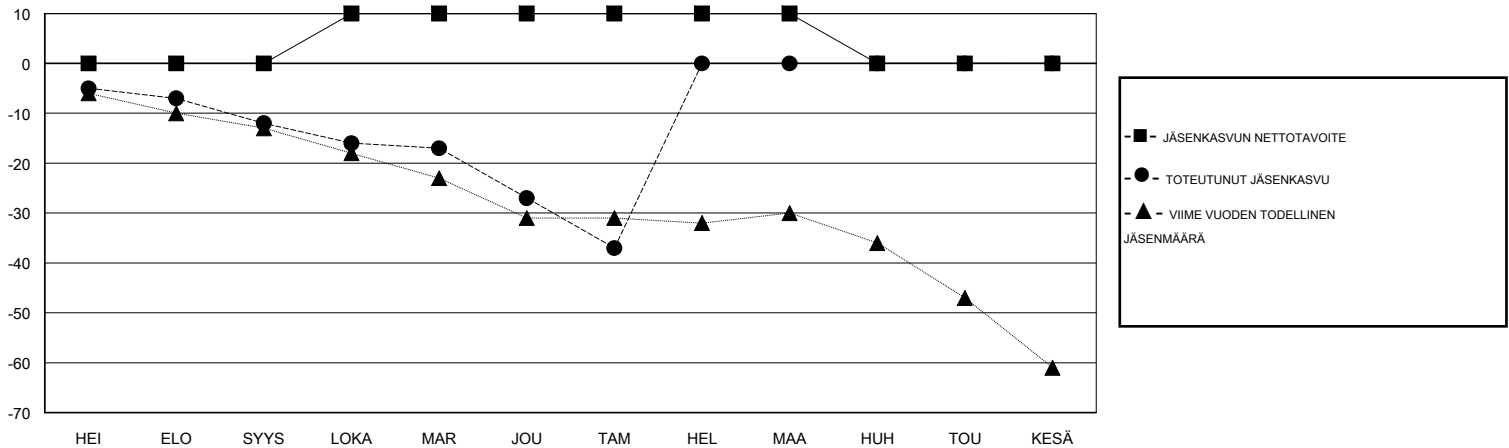

MONTHLY MEMBERSHIP PROGRESS REPORT

District 107 G

Results as of: 01/31/2019

GMT: ANTTI FORSELL

SIJAINI FINLAND

GMT VAALIPIIRI

Klubit				jäsenä			
TULOKSET 2018-2019				TULOKSET 2018-2019			
NELJÄNNES	UUDEN KLUBIN TAVOITE	UUDET KLUBIT	LOPETETUT KLUBIT	NELJÄNNES	JÄSENKASVUN NETTOTAVOITE	TOTEUTUNUT JÄSENKASVU	POISTETUT JÄSENET (mukaan lukien siirrot)
HEI/ELO/SYYS	0	0	0	HEI/ELO/SYYS	0	7	17
LOKA/MAR/JOU	1	0	0	LOKA/MAR/JOU	10	18	32
TAM/HEL/MAA	0	0	0	TAM/HEL/MAA	0	2	12
HUH/TOU/KESÄ	0	0	0	HUH/TOU/KESÄ	-10	0	0

TAVOITTEET JA UUDET KLUBIT, KUMULATIIVINEN

TAVOITTEET JA JÄSENET, KUMULATIIVINEN

LAKKAUTETUT KLUBIT: 0

15 CLUBS OF 61 LISÄNNYT YHDEN TAI USEAMMAN UUTTA JÄSENTÄ

SUKUPUOLIJAKAUMA

MIES 1,154 (86.18%)
 NAINEN 185 (13.82%)