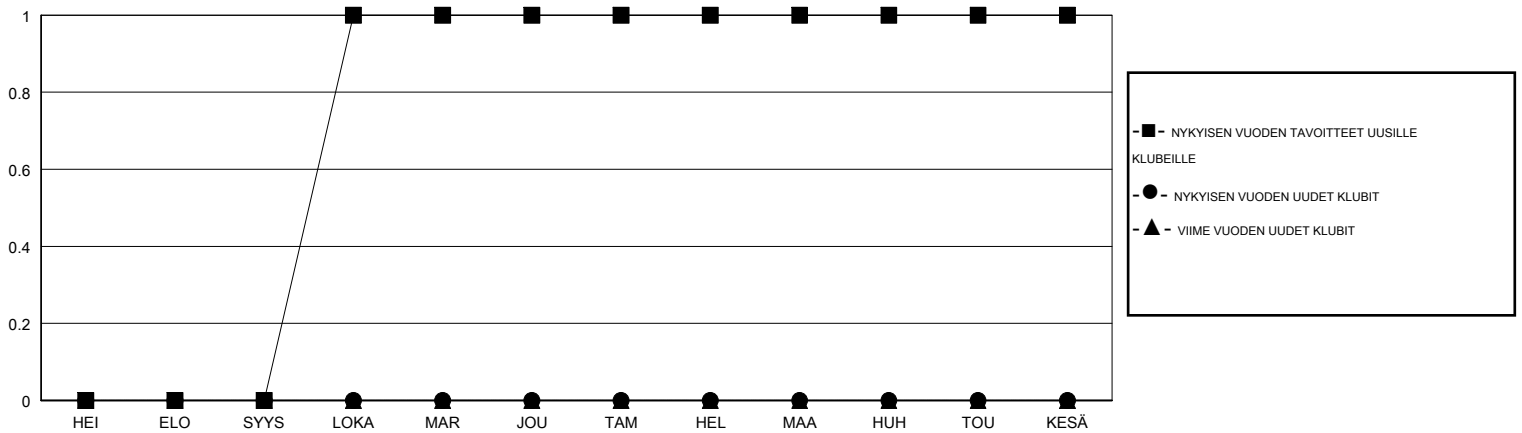

MONTHLY MEMBERSHIP PROGRESS REPORT

District 107 G

Results as of: 01/31/2019

GMT: ANTTI FORSELL

SIJAINI FINLAND

GMT VAALIPIIRI

Klubit				jäsenä			
TULOKSET 2018-2019				TULOKSET 2018-2019			
NELJÄNNES	UUDEN KLUBIN TAVOITE	UUDET KLUBIT	LOPETETUT KLUBIT	NELJÄNNES	JÄSENKASVUN NETTOTAVOITE	TOTEUTUNUT JÄSENKASVU	POISTETUT JÄSENET (mukaan lukien siirrot)
HEI/ELO/SYYS	0	0	0	HEI/ELO/SYYS	0	7	17
LOKA/MAR/JOU	1	0	0	LOKA/MAR/JOU	10	18	32
TAM/HEL/MAA	0	0	0	TAM/HEL/MAA	0	2	12
HUH/TOU/KESÄ	0	0	0	HUH/TOU/KESÄ	-10	0	0

TAVOITTEET JA UUDET KLUBIT, KUMULATIIVINEN

TAVOITTEET JA JÄSENET, KUMULATIIVINEN

LAKKAUTETUT KLUBIT: 0

15 CLUBS OF 61 LISÄNNYT YHDEN TAI USEAMMAN UUTTA JÄSENTÄ

SUKUPUOLIJAKAUMA

MIES 1,154 (86.18%)
 NAINEN 185 (13.82%)